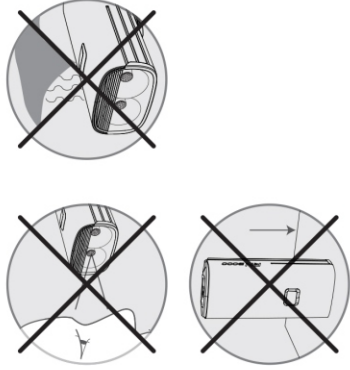

⚠️ WARNING Varování

BATTERY INDICATOR Indikátor baterie

Když je svítilna zapnutá, vypínací tlačítko bude ukazovat stav baterie.
Když je zařezat vypnuté, rychlé zmačknutí tlačítka aktivuje indikátor na 2 sekundy.

Zelená 100%-20%
Červená 20%-10%
Blikající červená 10%-0%

HOW TO RECHARGE Návod na nabíjení

Blikající červená Nabíjení
Zelená Plně nabitě