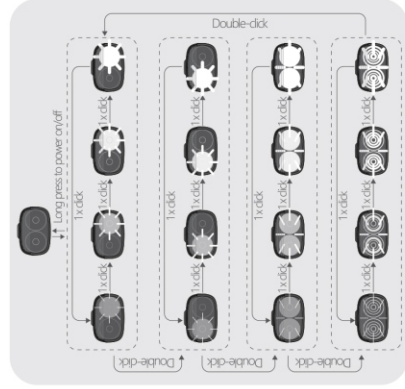

RN 3000 USER MANUAL

Customer Information
Name: _____
E-Mail: _____
Address: _____
Zip: _____

Product Information
Company Name / Website of the Seller: _____
Product Name: _____
Model No.: _____
Date of Purchase: _____
Contact: _____
E-mail: _____
Tel: _____
Address: _____
Zip: _____

Product Serial Number: _____

Note: Register on Website to Gain 6 Months Extra Warranty Rights.
*Product returns must only be sent to the seller you purchased your product from. Please contact them beforehand to confirm acceptance.
*Do not return magnets, discoloration patches or the whole product.
*Proof of purchase is required when claiming warranty service.

⚠️ WARNING Varování

BATTERY INDICATOR Indikátor baterie

Když je svítilna zapnutá, vypínací tlačítko bude ukazovat stav baterie.
Když je zařezat vypnuté, rychlé zmačknutí tlačítka aktivuje indikátor na 2 sekundy.

Zelená 100%-20%
Červená 20%-10%
Blikající červená 10%-0%

HOW TO RECHARGE Návod na nabíjení

Blikající červená Nabíjení
Zelená Plně nabitě

WHAT'S IN Obsah balení

3mm imbus

Držák na řídíka

Pasky na uchycení

USB kabel

PHONE CHARGING INSTRUCTION Nabíjení telefonu

(5V 2.4A)

*Kabel na nabíjení ze svítilny není součástí balení!

SWITCHING THE LIGHTING MODE Přepínání módů

Při zapnutí svítilny se rozsvítí poslední zapnutý mód díky funkci paměti.

HOW TO INSTALL Návod na instalaci

LOCK MODE Zamknutí svítilny

Pro předjetí potenciálního poškození vysokou teplotou, nebo ohněm, je velice důležité svítilnu zamknout a pojit se, že se tlačítko nezmačká. MagicShine, ani Led-Expert.cz nenesou zodpovědnost za poškození na věcech ani lidech.

Zamknutí: když je svělo vypnuté, podržte vypínací tlačítko 5 sekund, až se indikátor červeně neblíkne.