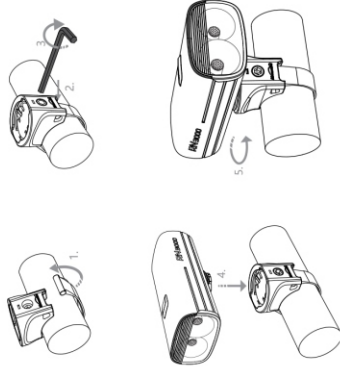

HOW TO INSTALL Návod na instalaci

LOCK MODE Zamknutí svítilny

Pro předjetí potenciálního poškození vysokou teplotou, nebo ohněm, je velice důležité svítilnu zamknout a pojit se, že se tlačítko nezmačká. MagicShine, ani Led-Expert.cz nenesou zodpovědnost za poškození na věcech ani lidech.

Zamknutí: když je svělo vypnuté, podržte vypínací tlačítko 5 sekund, až se indikátor červeně neblíkne.

Odemknutí: Když je svítilna zapnutá, podržte vypínací tlačítko 5 sekund, dokud se nerozsvítí stlou červenou.

LUMENS/RUN TIME Tabulka výkonu/výdrže

MODE	BRIGHTNESS LUMENS h/1min	ECO	LOW	MID	HIGH
1	150	375	750	1500	1500
2	62:00	28:21	11:40	04:40	04:40
3	150	375	750	1500	1500
4	62:00	28:21	11:40	04:40	04:40
5	300	750	1500	3000	3000
6	31:30	13:30	05:40	02:10	02:10
7	300	750	1500	3000	3000
8	300	750	1500	3000	3000

SPECIFICATION Specifikace

Dovozce do ČR:
Led-Expert.cz
Siraoupežnického 24 email: prodej@led-expert.cz
15000 Praha 5 eshop: www.led-expert.cz