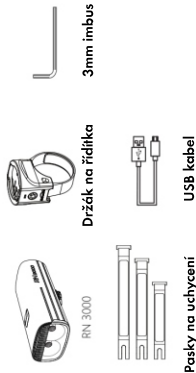

WHAT'S IN Obsah balení

3mm imbus

Držák na řídíka

Pasky na uchycení

USB kabel